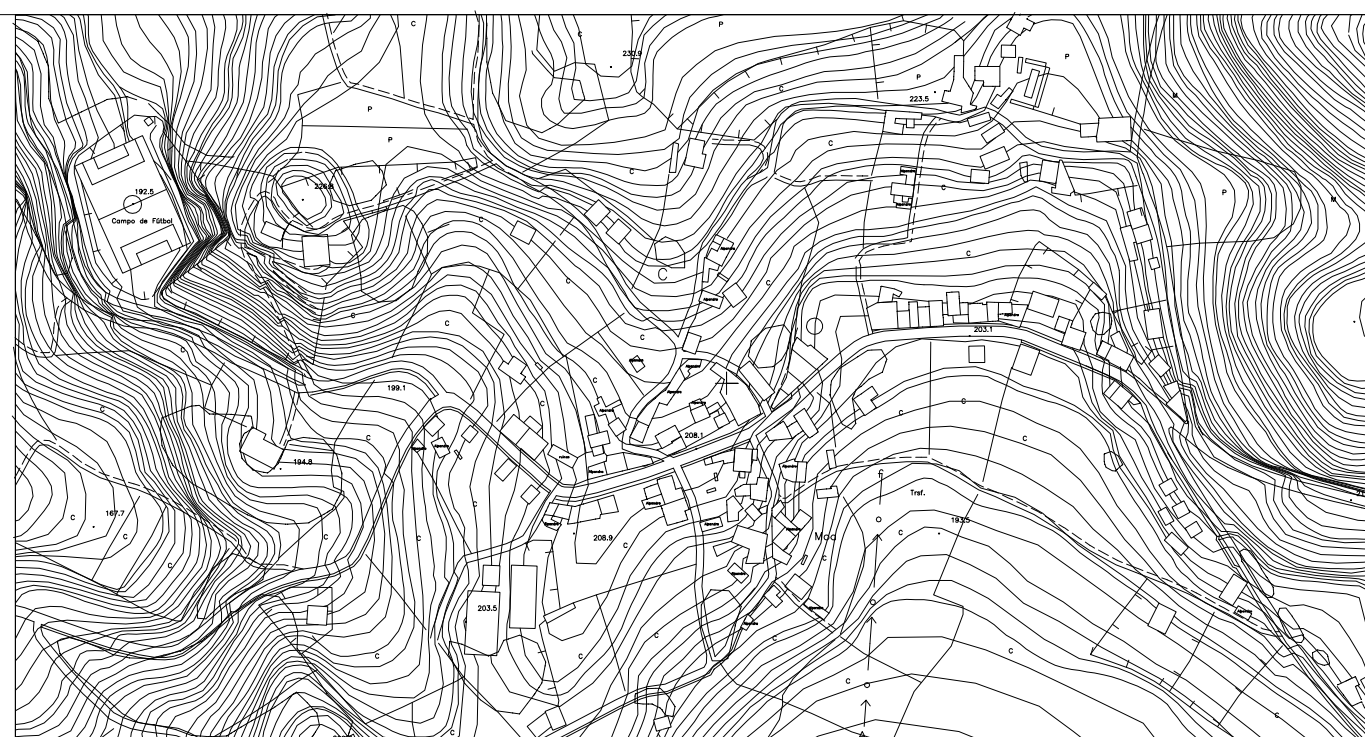

					Ma. Monte Alto
					Mb. Monte Baixo
					H. Horta
					V. Viñedo
					Fr. Froiteiras
					O. Oliveiral
					Er. Ermo
					Pd. Prados e Devesas
					Tc. Terreo de Cultivo
					Rf. Repoboación Forestal
					Xd. Xardín
					Lv. Lavar

ESPACIOS LIBRES / ZONAS VERDES

CONCELLO DE VILA DE CRUCES

PLAN XERAL DE ORDENACIÓN MUNICIPAL
DOCUMENTO PARA APROBACIÓN INICIAL

PLANO DE INFORMACIÓN NÚCLEO URBANO DE MOA	DATA	PLANO Nº
	AGOSTO-2013	
USOS DO SOLO	ESCALA	2
	1/1.000	