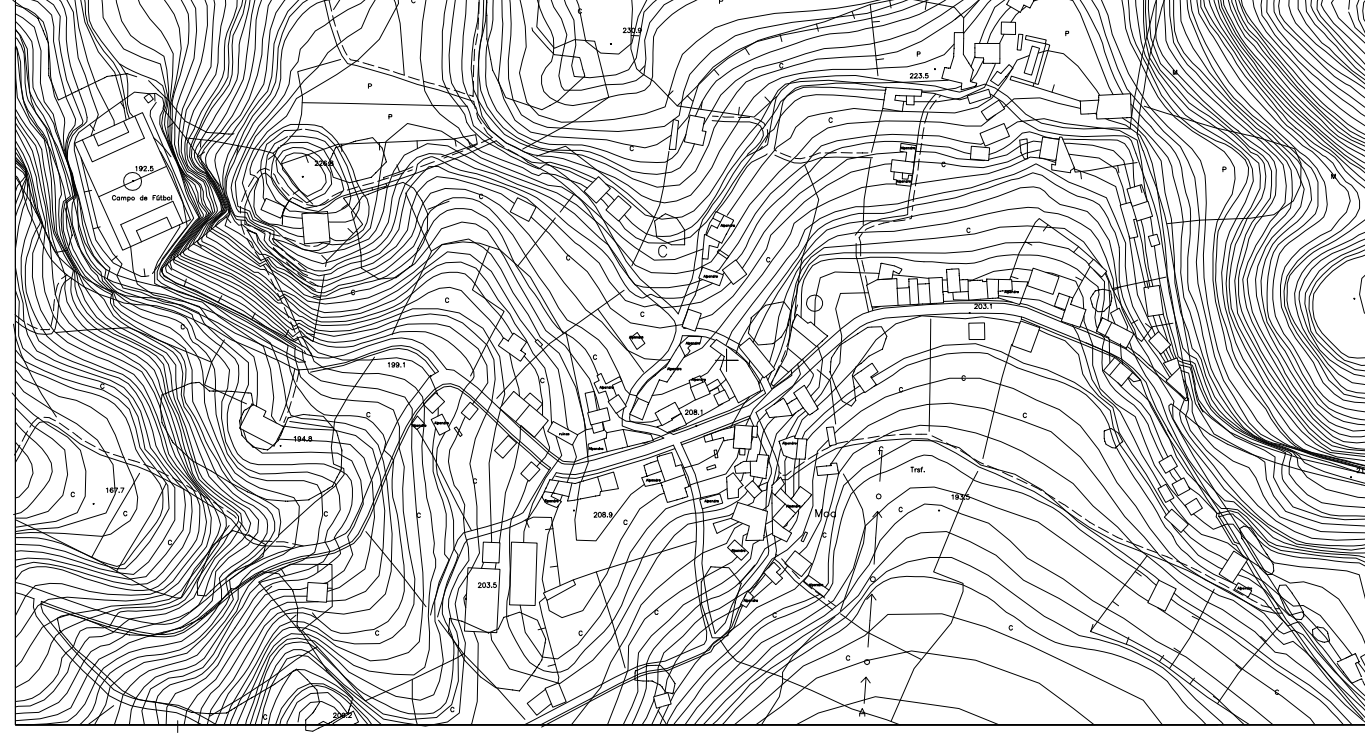

					Ma. Monte Alto Mb. Monte Baixo H. Horta V. Viñedo Fr. Froiteiras O. Oliveiral Er. Ermo Pd. Prados e Devesas Tc. Terreo de Cultivo Rf. Repoboación Forestal Xd. Xardín Lv. Lavar

	REDE DE TELEFONIA
	CENTRAL TELEFONIA
	ARQUETA DE TELEFONIA

**CONCELLO DE VILA DE CRUCES**

**PLAN XERAL DE ORDENACIÓN MUNICIPAL**  
DOCUMENTO PARA APROBACIÓN INICIAL

<b>PLANO DE INFORMACIÓN</b> <b>NÚCLEO URBANO DE MOA</b>	DATA AGOSTO-2013	PLANO Nº <b>1 - 2</b>
	ESCALA 1/1.000	<b>6</b>