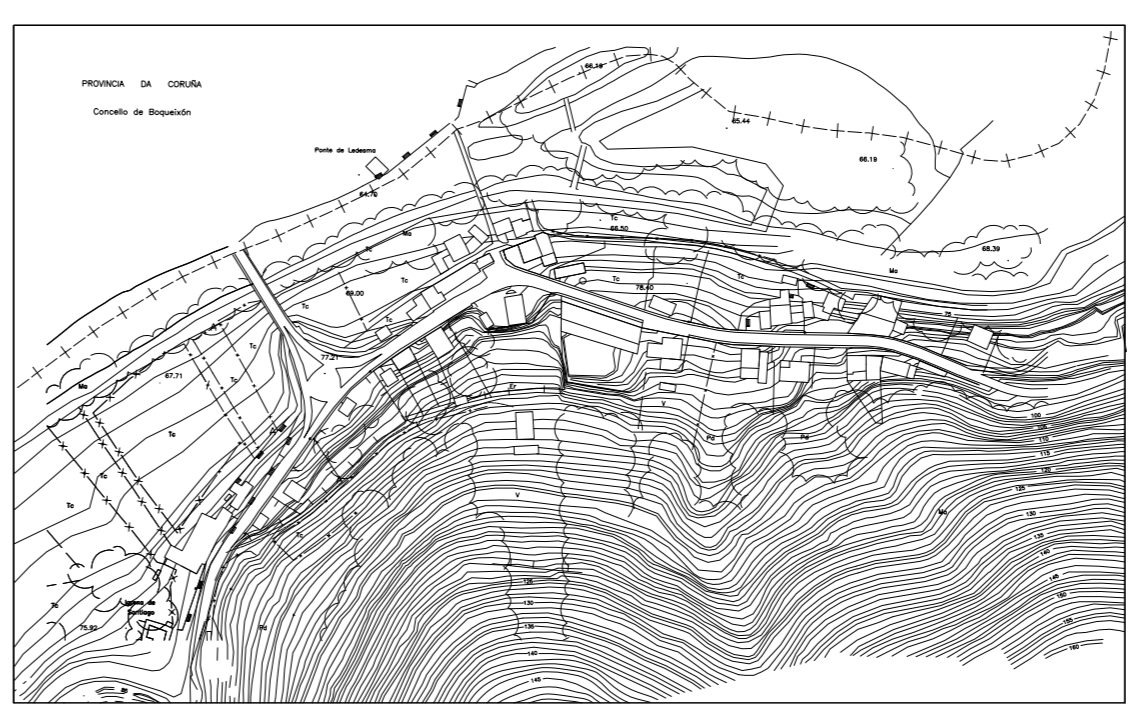

PROVINCIA DA CORUÑA

Concello de Boqueixón

					Ma. Monte Alto
					Mb. Monte Baixo
					H. Horta
					V. Viñado
					Fr. Frotelras
					O. Oliveiral
					Er. Ermo
					Pd. Prados e Devesas
					Tc. Terreo de Cultivo
					Rf. Repoboación Forestal
					Xd. Xardin
					Lv. Lavor

I	PLANTA BAIXA
I+I	PLANTA BAIXA+BAIXO CUBERTA
II	PLANTA BAIXA+PLANTA
II+I	PLANTA BAIXA+PLANTA+BAIXO CUBERTA
III	PLANTA BAIXA+DUAS PLANTAS
III+I	PLANTA BAIXA+DUAS PLANTAS+BAIXO CUBERTA
IV	PLANTA BAIXA+TRES PLANTAS
IV+I	PLANTA BAIXA+TRES PLANTAS+BAIXO CUBERTA

CONCELLO DE VILA DE CRUCES

PLAN XERAL DE ORDENACIÓN MUNICIPAL
DOCUMENTO PARA APROBACIÓN INICIAL

<p>PLANO DE INFORMACIÓN NÚCLEO URBANO DE GRÉS</p>	<p>DATA</p> <p>AGOSTO-2013</p>	<p>PLANO Nº</p> <p>I - 3</p>
	<p>ESTADO ACTUAL DA EDIFICACIÓN CARACTERÍSTICAS E ALTURAS</p>	