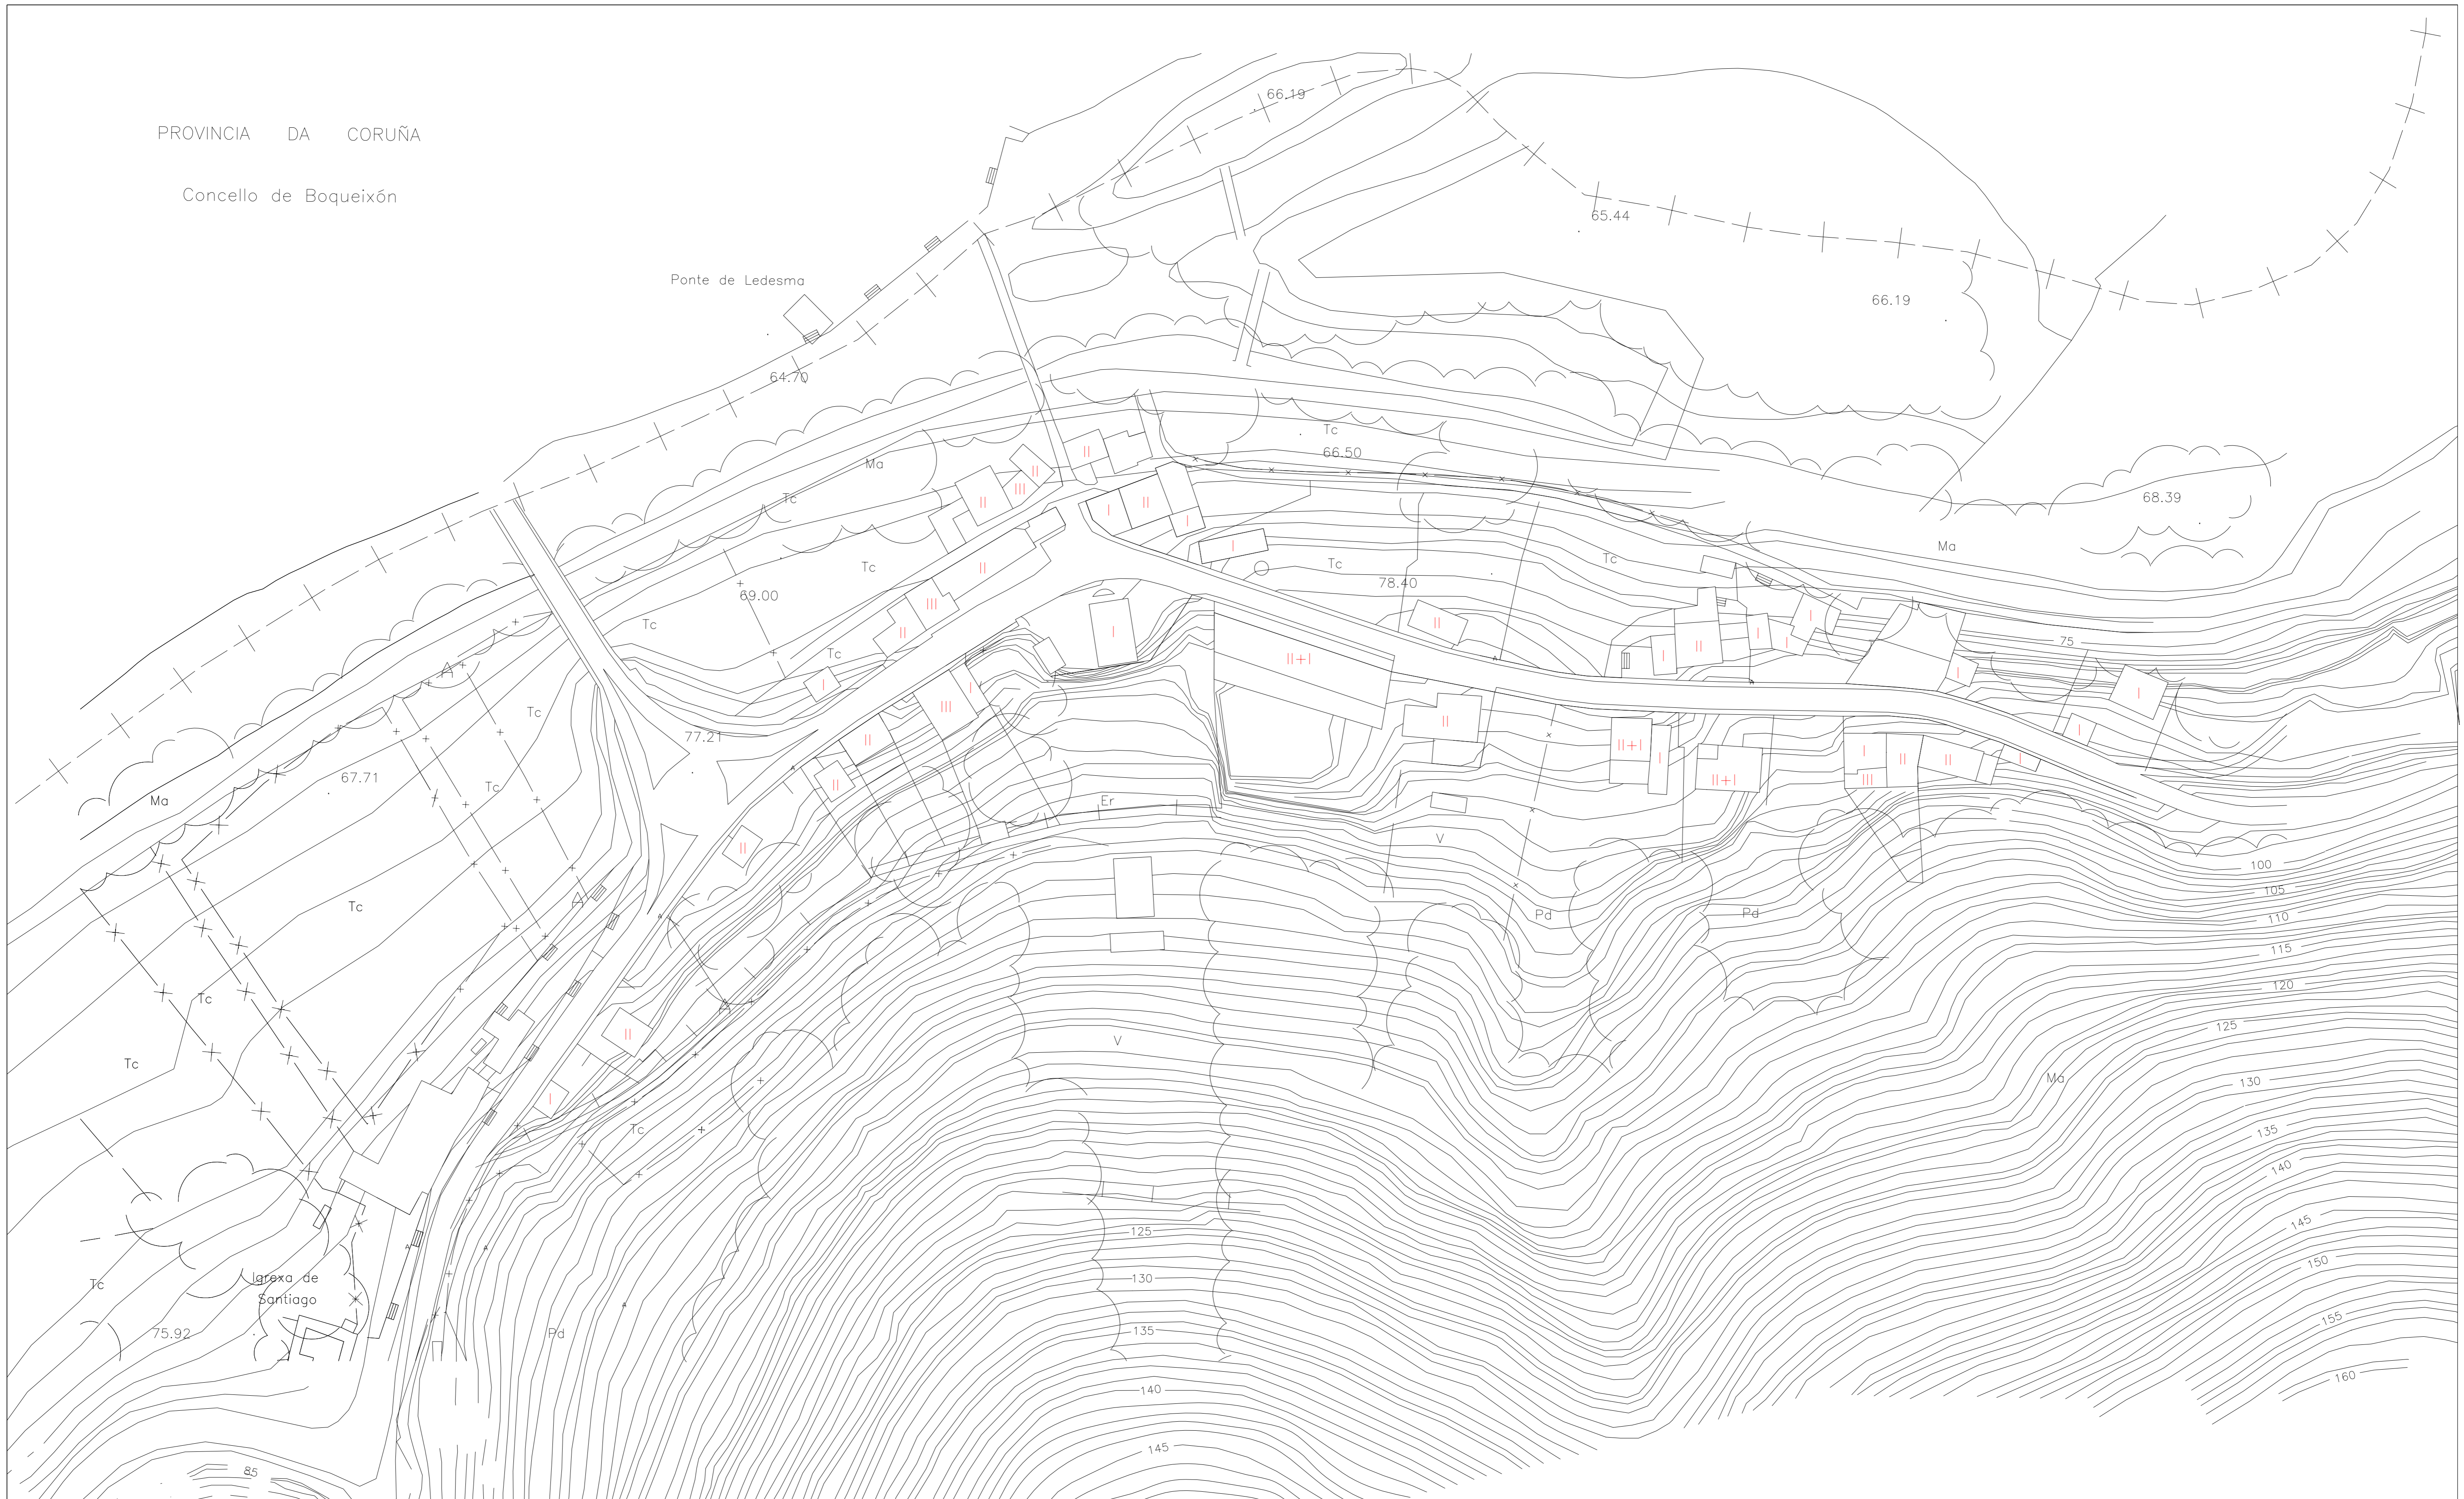

PROVINCIA DA CORUÑA

Concello de Boqueixón

					Ma. Monte Alto
					Mb. Monte Baixo
					H. Horta
					V. Viñado
					Fr. Frotelras
					O. Oliveiral
					Er. Ermo
					Pd. Prados e Devesas
					Tc. Terreo de Cultivo
					Rf. Repoboación Forestal
					Xd. Xardin
					Lv. Lavor

I	PLANTA BAIXA
I+I	PLANTA BAIXA+BAIXO CUBERTA
II	PLANTA BAIXA+PLANTA
II+I	PLANTA BAIXA+PLANTA+BAIXO CUBERTA
III	PLANTA BAIXA+DUAS PLANTAS
III+I	PLANTA BAIXA+DUAS PLANTAS+BAIXO CUBERTA
IV	PLANTA BAIXA+TRES PLANTAS
IV+I	PLANTA BAIXA+TRES PLANTAS+BAIXO CUBERTA

CONCELLO DE VILA DE CRUCES

PLAN XERAL DE ORDENACIÓN MUNICIPAL
DOCUMENTO PARA APROBACIÓN INICIAL

<p>PLANO DE INFORMACIÓN NÚCLEO URBANO DE GRÉS</p>	<p>DATA</p> <p>AGOSTO-2013</p>	<p>PLANO Nº</p> <p>I - 3</p>
	<p>ESTADO ACTUAL DA EDIFICACIÓN CARACTERÍSTICAS E ALTURAS</p>	