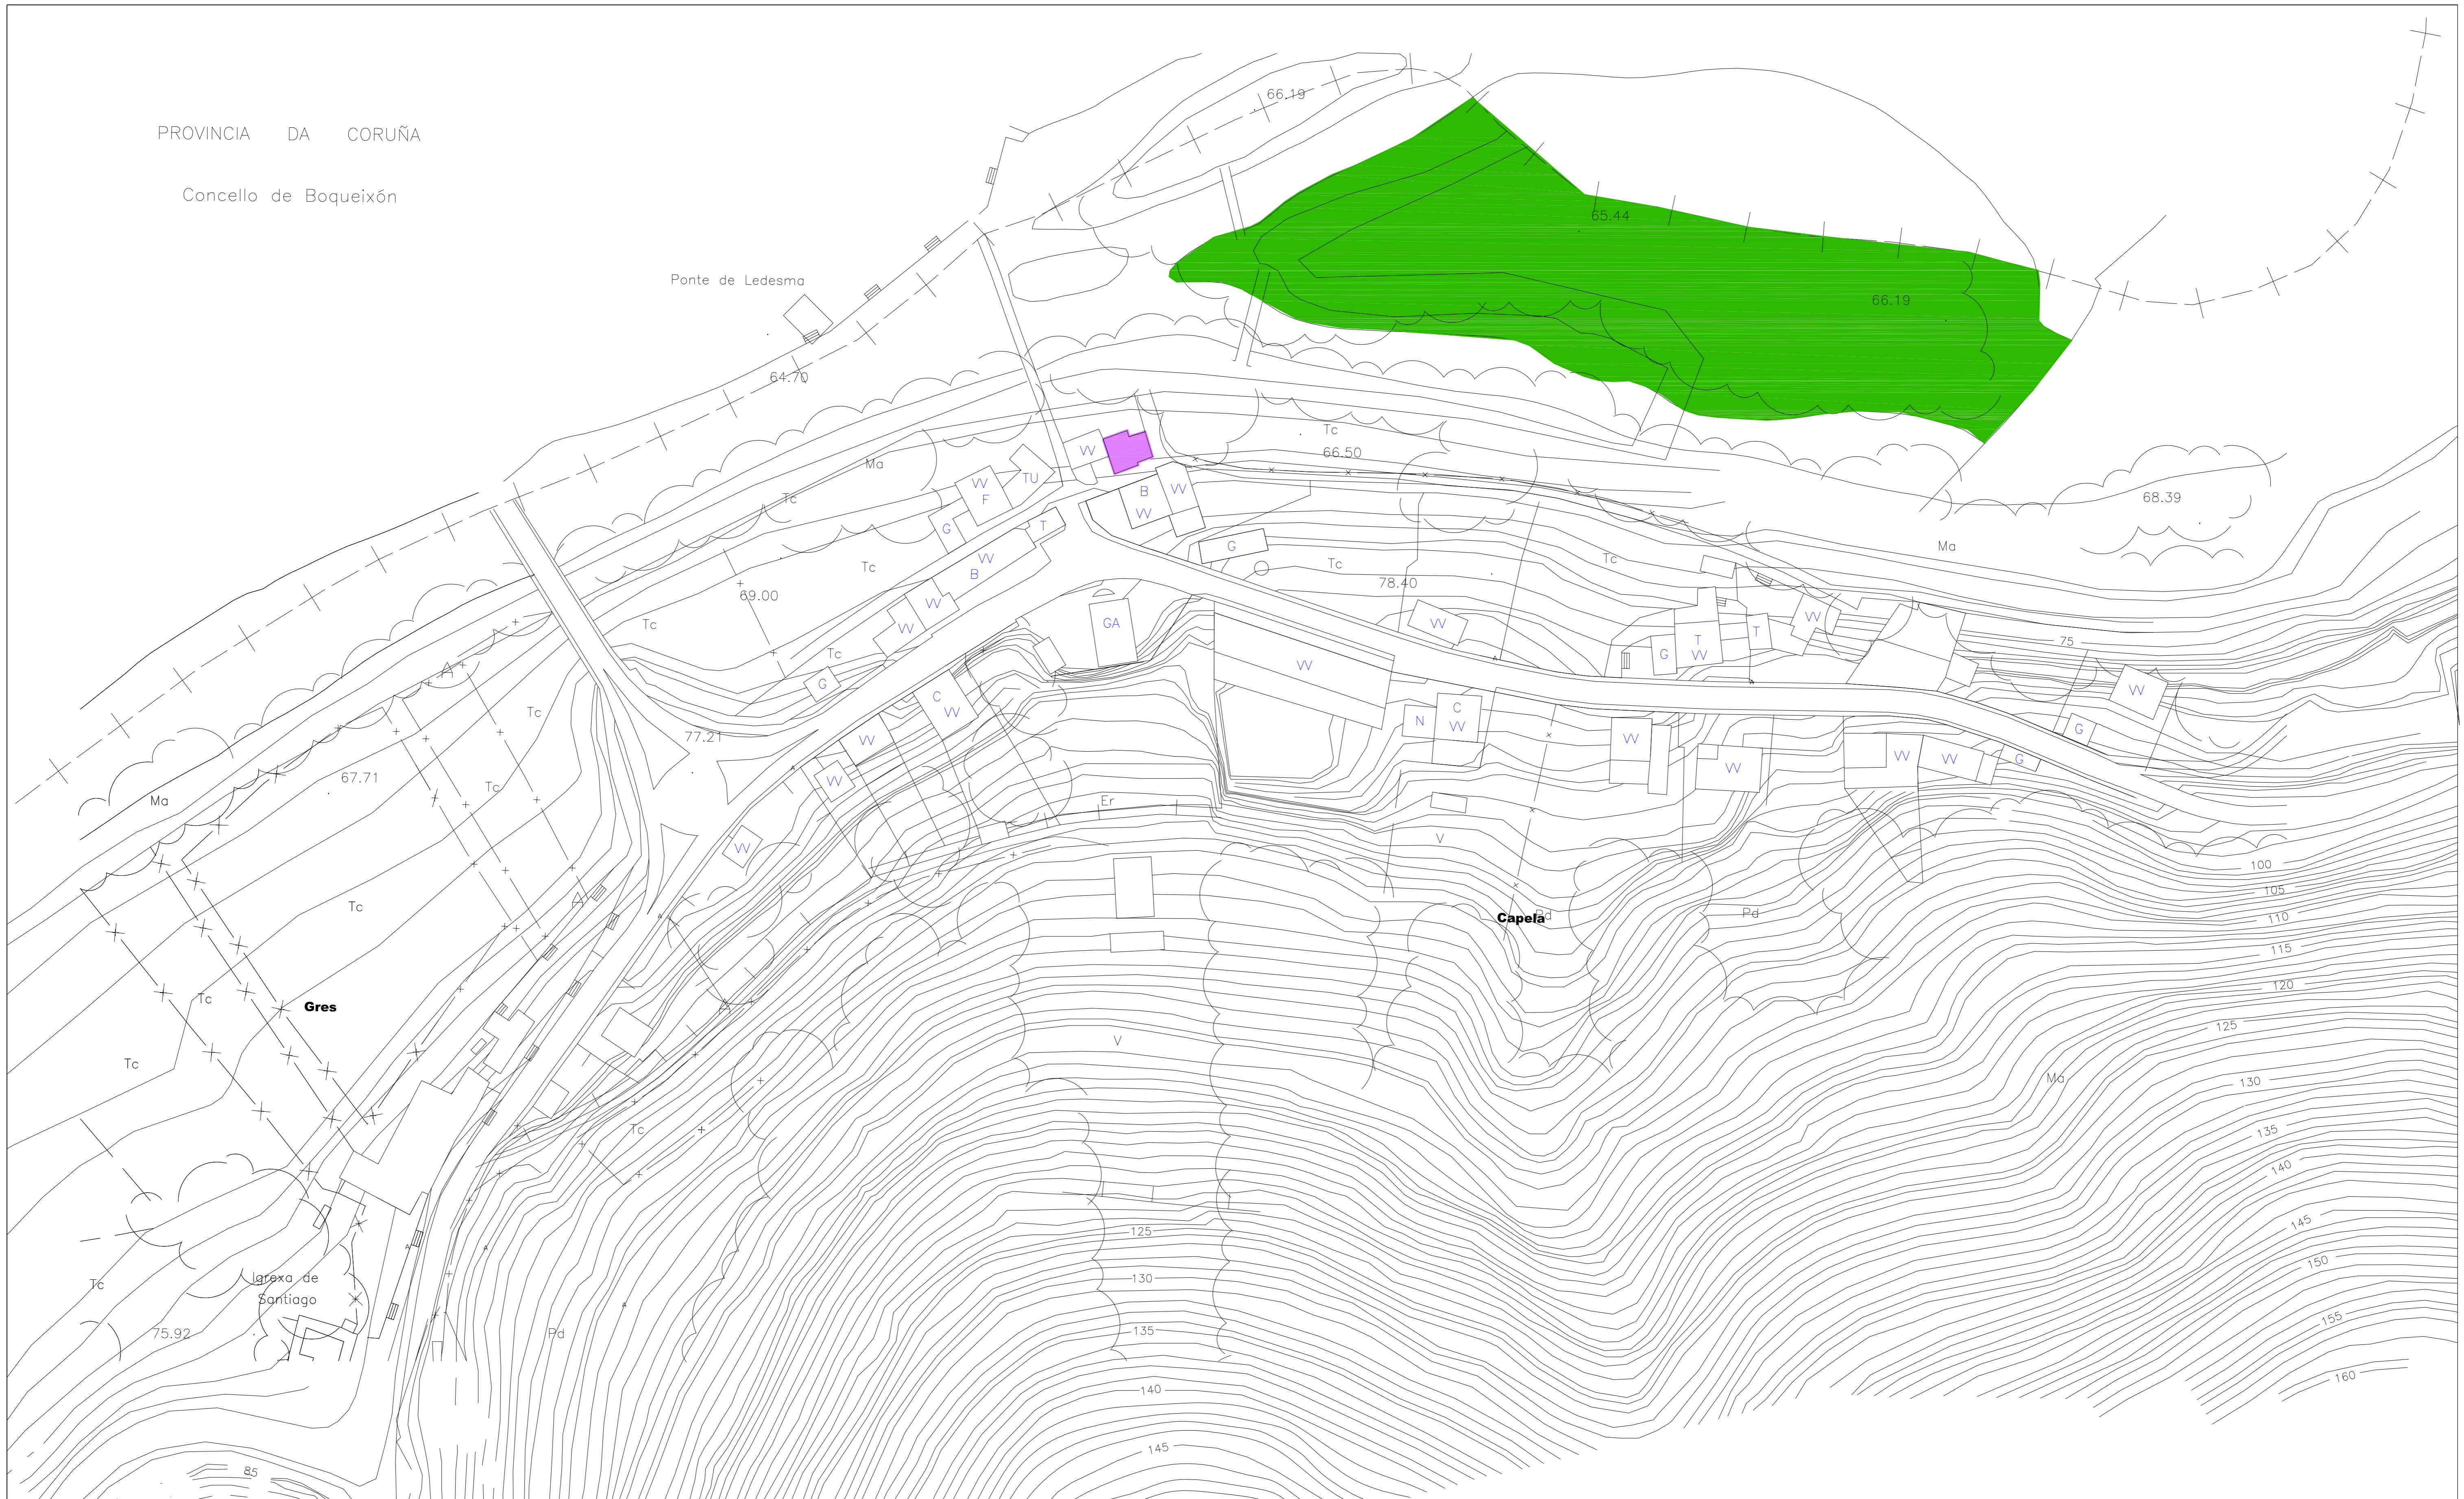

PROVINCIA DA CORUÑA

Concello de Boqueixón

					Ma. Monte Alto
					Mb. Monte Baixo
					H. Horta
					V. Viñado
					Fr. Froiteiras
					O. Oliveiral
					Er. Ermo
					Pd. Prados e Devasas
					Tc. Terreo de Cultivo
					Rf. Repoboación Forestal
					Xd. Xardin
					Lv. Lavour

	ESPACIOS PUBLICOS
	ESPACIOS LIBRES/ZONAS VERDES

<b>USOS DA EDIFICACION</b>
C COMERCIAL
GA GASOLINERA
B BAR
I INDUSTRIA
N BANCARIO
G GALPÓN-GARAJE
T TALLER
O OFICINA
TU TURISMO RURAL
F FARMACIA
W VIVENDA

**CONCELLO DE VILA DE CRUCES**

PLAN XERAL DE ORDENACIÓN MUNICIPAL  
DOCUMENTO PARA APROBACIÓN INICIAL

<b>PLANO DE INFORMACIÓN NÚCLEO URBANO DE GRÉS</b>	DATA	<b>PLANO Nº</b>
	AGOSTO-2013	
<b>USOS DO SOLO</b>	ESCALA	<b>1 - 3</b>
	1/1.000	<b>2</b>