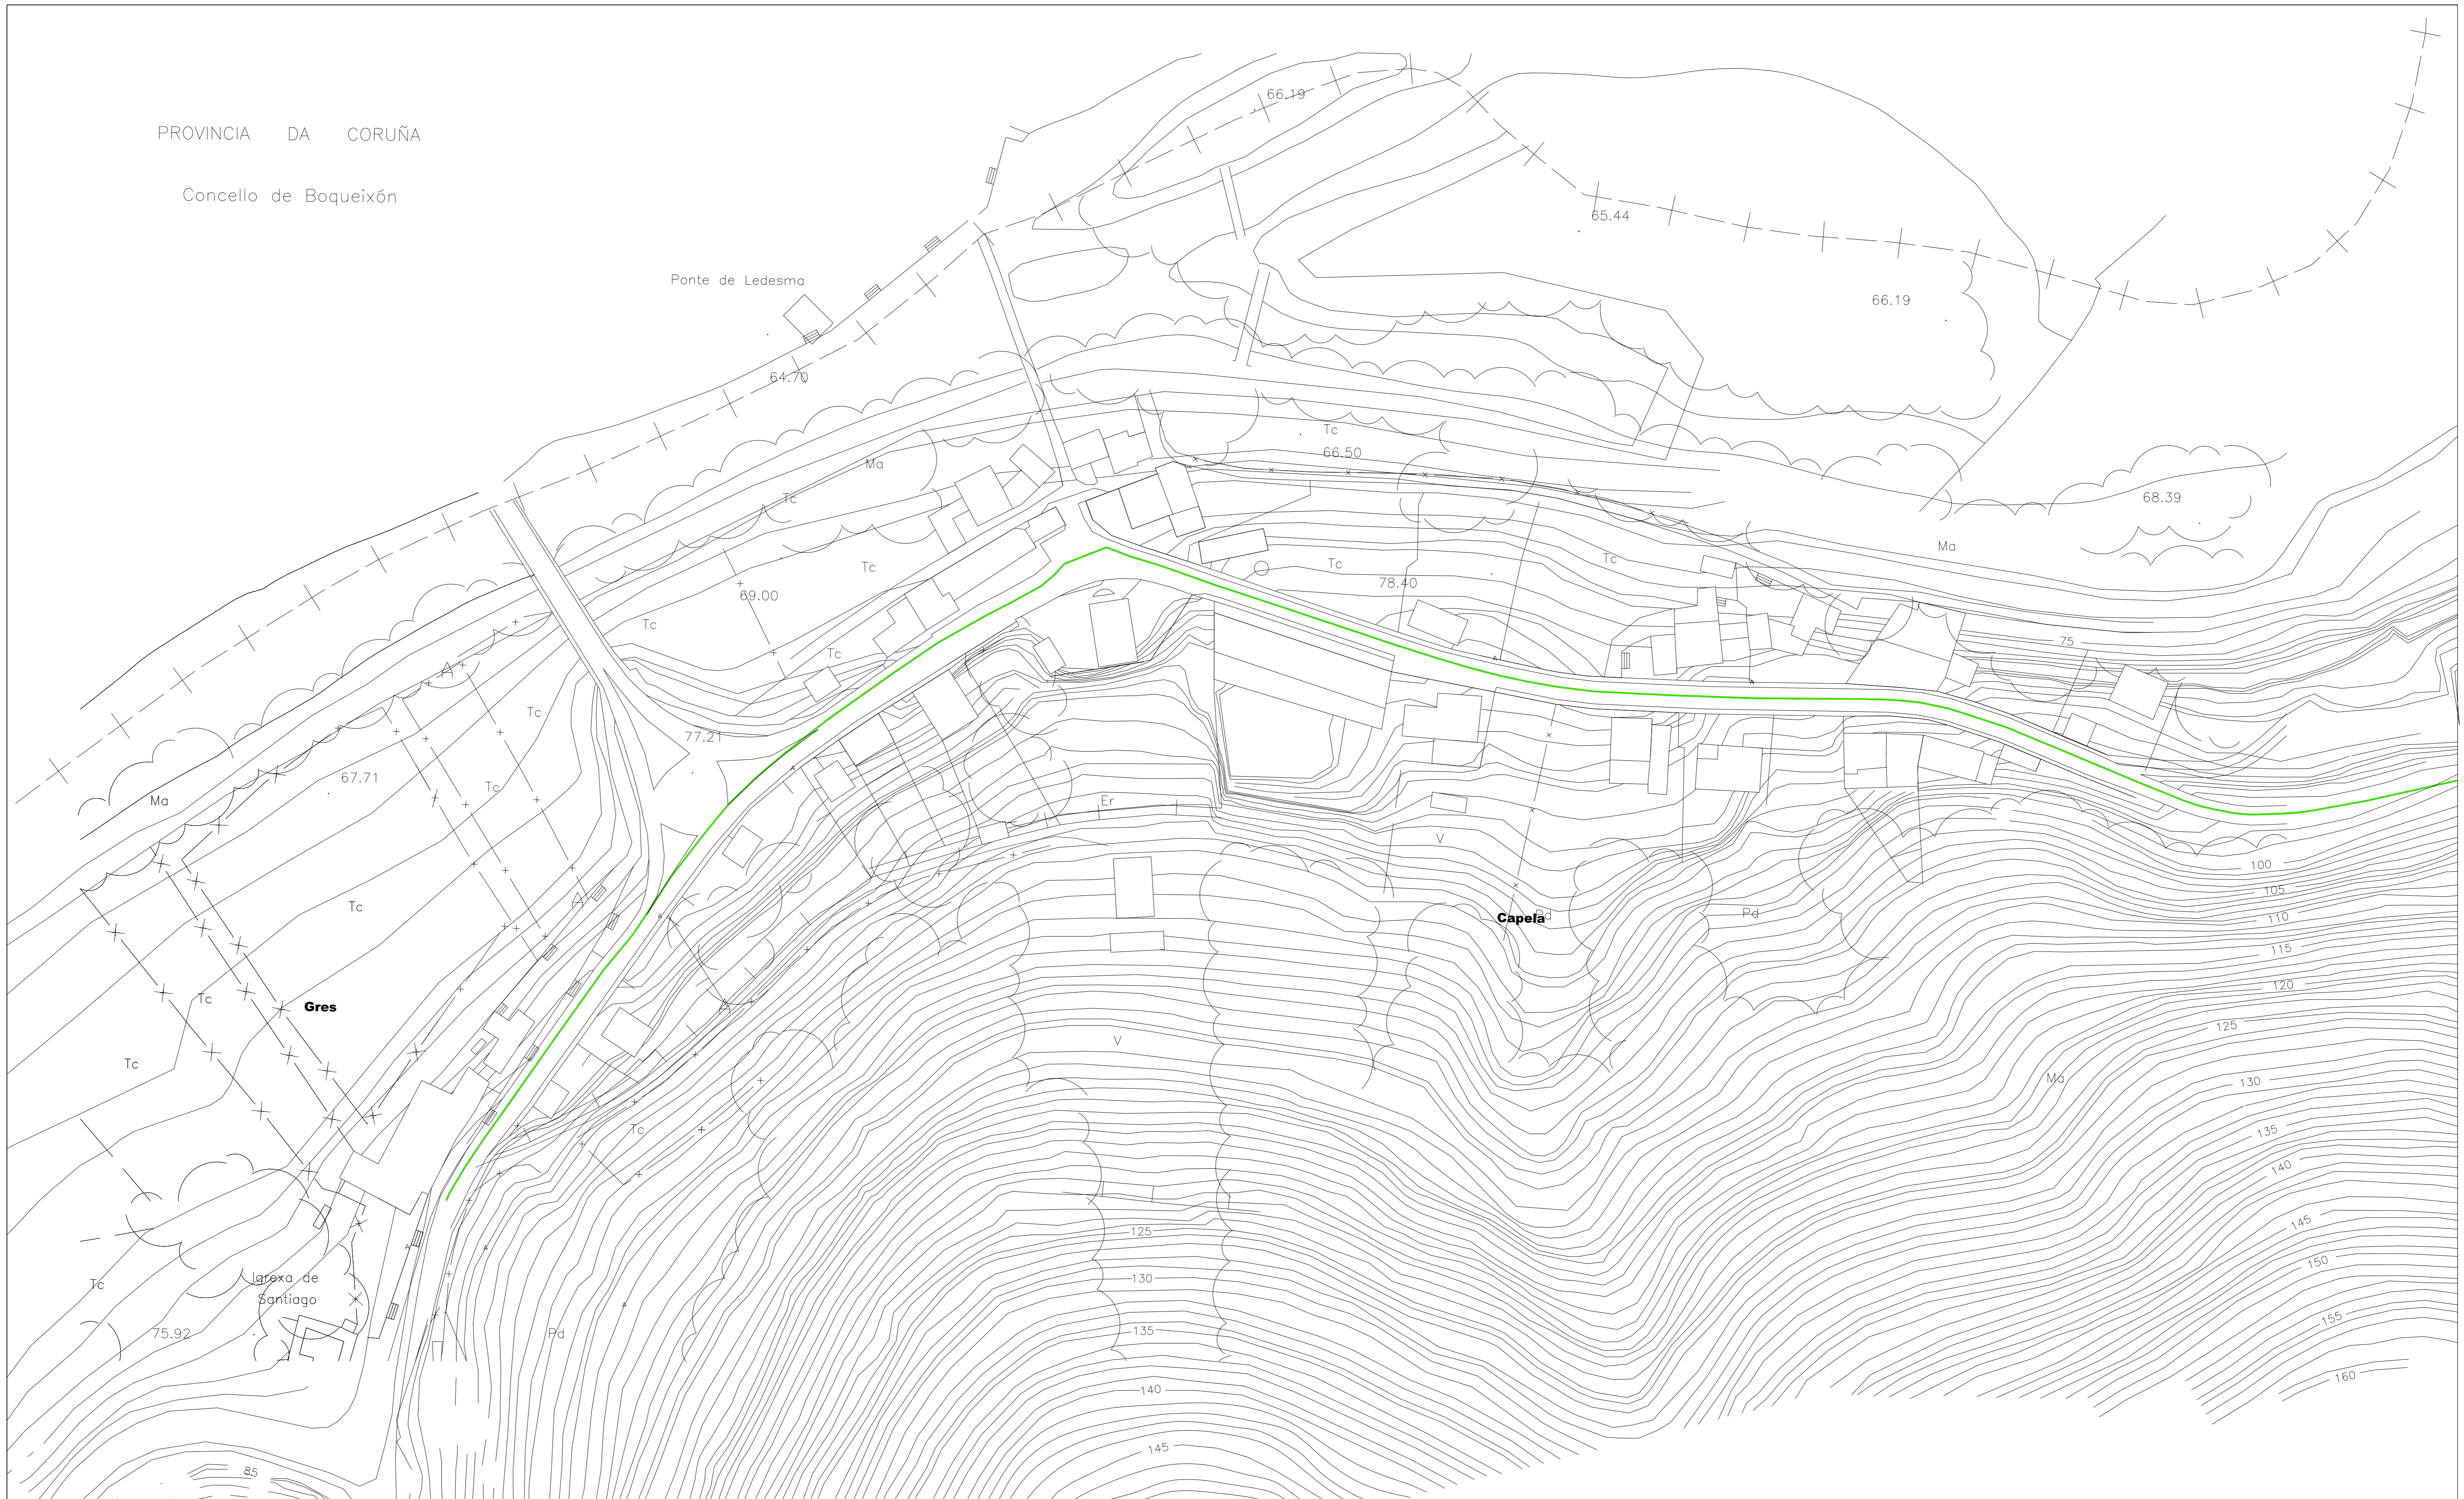

PROVINCIA DA CORUÑA

Concello de Boqueixón

					Ma. Monte Alto
					Mb. Monte Baixo
					H. Horta
					V. Viñado
					Fr. Froiteiras
					O. Oliveiral
					Er. Ermo
					Pd. Prados e Devasas
					Tc. Terreo de Cultivo
					Rf. Repoboación Forestal
					Xd. Xardin
					Lv. Lavour

CONCELLO DE VILA DE CRUCES

PLAN XERAL DE ORDENACIÓN MUNICIPAL  
DOCUMENTO PARA APROBACIÓN INICIAL

<p>PLANO DE INFORMACIÓN NÚCLEO URBANO DE GRÉS</p>	<p>DATA</p> <p>AGOSTO-2013</p>	<p>PLANO Nº</p> <p>1 - 3</p>
	<p>ESCALA</p> <p>1/1.000</p>	<p>6</p>

REDE DE TELEFONÍA