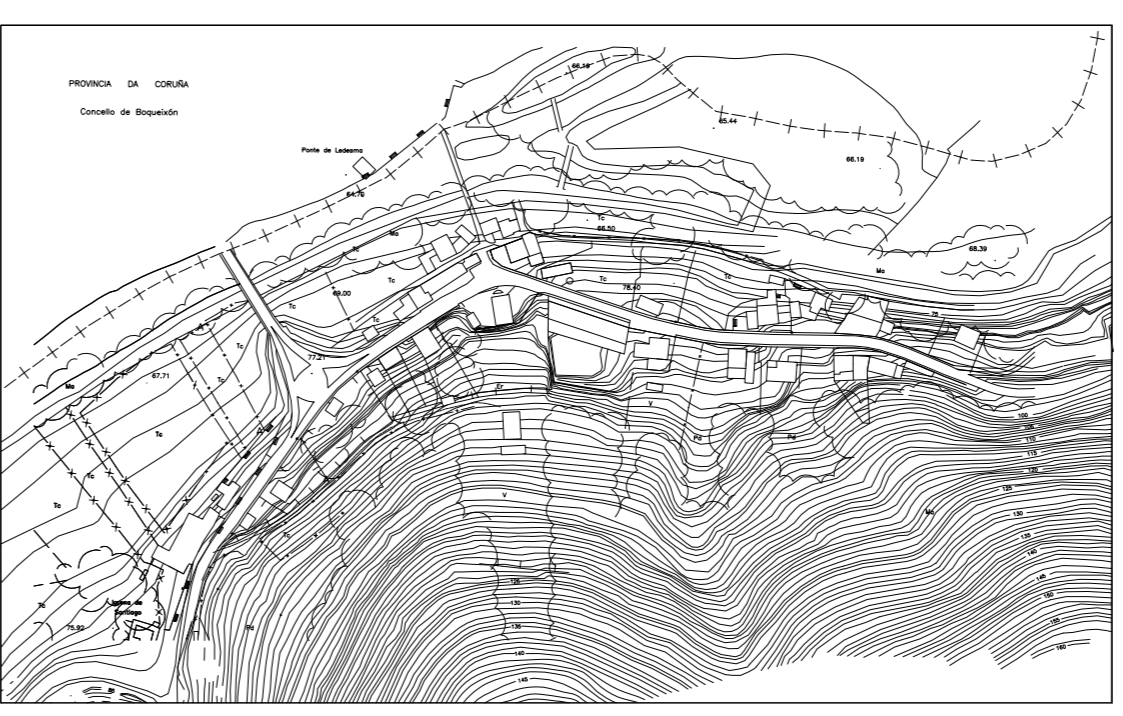

PROVINCIA DA CORUÑA

Concello de Boqueixón

					Ma. Monte Alto
					Mb. Monte Baixo
					H. Horta
					V. Viñado
					Fr. Froiteiras
					O. Oliveiral
					Er. Ermo
					Pd. Prados e Devasas
					Tc. Terreo de Cultivo
					Rf. Repoboación Forestal
					Xd. Xardin
					Lv. Lavour

CONCELLO DE VILA DE CRUCES

PLAN XERAL DE ORDENACIÓN MUNICIPAL  
DOCUMENTO PARA APROBACIÓN INICIAL

<p>PLANO DE INFORMACIÓN NÚCLEO URBANO DE GRÉS</p>	<p>DATA</p> <p>AGOSTO-2013</p>	<p>PLANO Nº</p> <p>1 - 3</p>
	<p>ESCALA</p> <p>1/1.000</p>	<p>6</p>

REDE DE TELEFONÍA