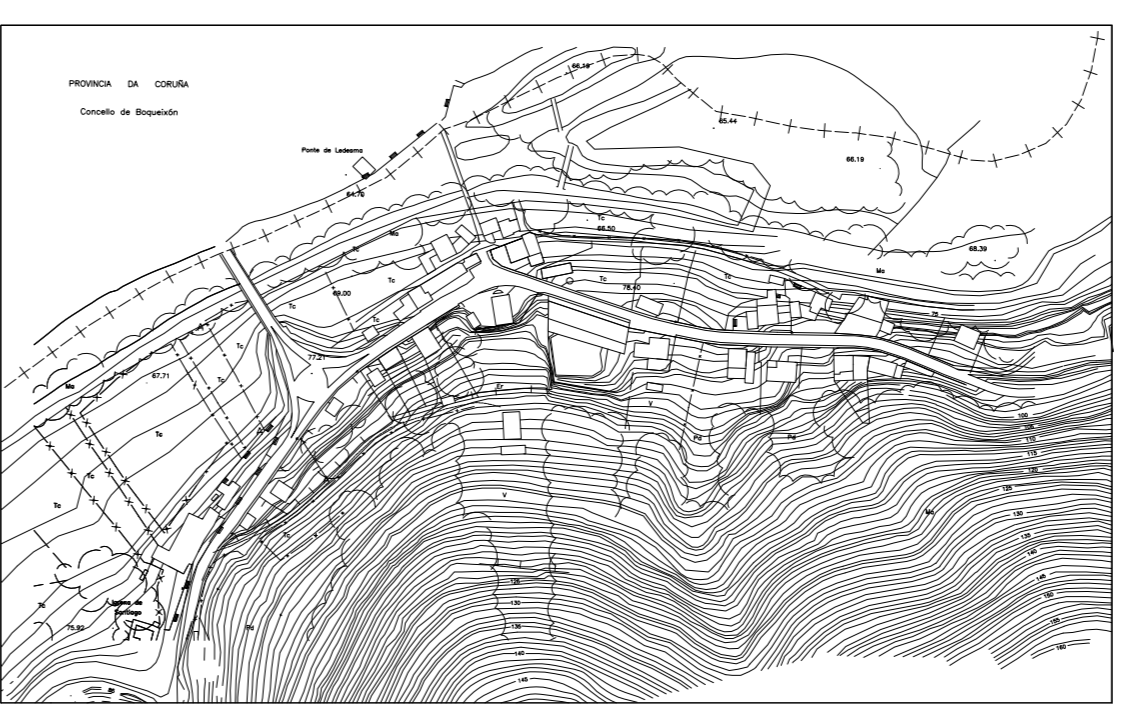

PROVINCIA DA CORUÑA

Concello de Boqueixón

					Ma. Monte Alto
					Mb. Monte Baixo
					H. Horta
					V. Viñado
					Fr. Froiteiras
					O. Oliveiral
					Er. Ermo
					Pd. Prados e Devesas
					Tc. Terreo de Cultivo
					Rf. Repoboación Forestal
					Xd. Xardin
					Lv. Lavour

	CALZADA ASFALTADA
	BEIRARRÚAS

CONCELLO DE VILA DE CRUCES

PLAN XERAL DE ORDENACIÓN MUNICIPAL  
DOCUMENTO PARA APROBACIÓN INICIAL

<p>PLANO DE INFORMACIÓN NÚCLEO URBANO DE GRÉS</p>	DATA	<p>PLANO Nº <b>1 - 3</b></p>
	AGOSTO-2013	
<p>PAVIMENTACIÓN E BEIRARRÚAS</p>	ESCALA	<p><b>7</b></p>
	1/1.000	